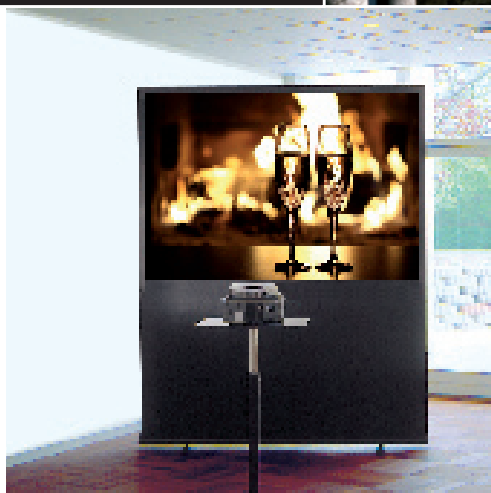

LISSAU Mobilskærme

Den bedste
kvalitet – Den
bedste mekanik

Den bedste kvalitet – den bedste mekanik – nemt og elegant

Slide Up – Den ideelle store mobilskærm

- Slide Up er en unik transportabel skærm, hvor lærredet kører trinløst op af kassetten. Skærmen leveres med fjernbetjening efter plug and play princippet.

Mini Kino – Eksklusiv og elegant

- Mini Kino skærmen til konferencer, udstillinger, foredrag og mobil hjemmebio. Skærmen er meget let at sætte op. Kan foldes og rulles sammen som et rør.
- Mini Kino har to udspændingsstænger der giver et perfekt udspændt lærred.

Diplomat – Den bedste slidstyrke

- Diplomat er en trefodsskærm med indbygget overheadarm og patenteret lås, der holder styr på foden, og sort kassette med ridsefast overflade.
- Diplomat har én-håndsbetjent justering af højdeudtræk.

Consul – Bedste pris og kvalitetsforhold

- Consul er en kvalitets trefodsskærm i sort kassette til en fornuftig pris.
- Consul har lås på ben og skråtstillingsarm til Ohp og kan let klappes op.

AV Budget skærm – Den billigste mobile skærm