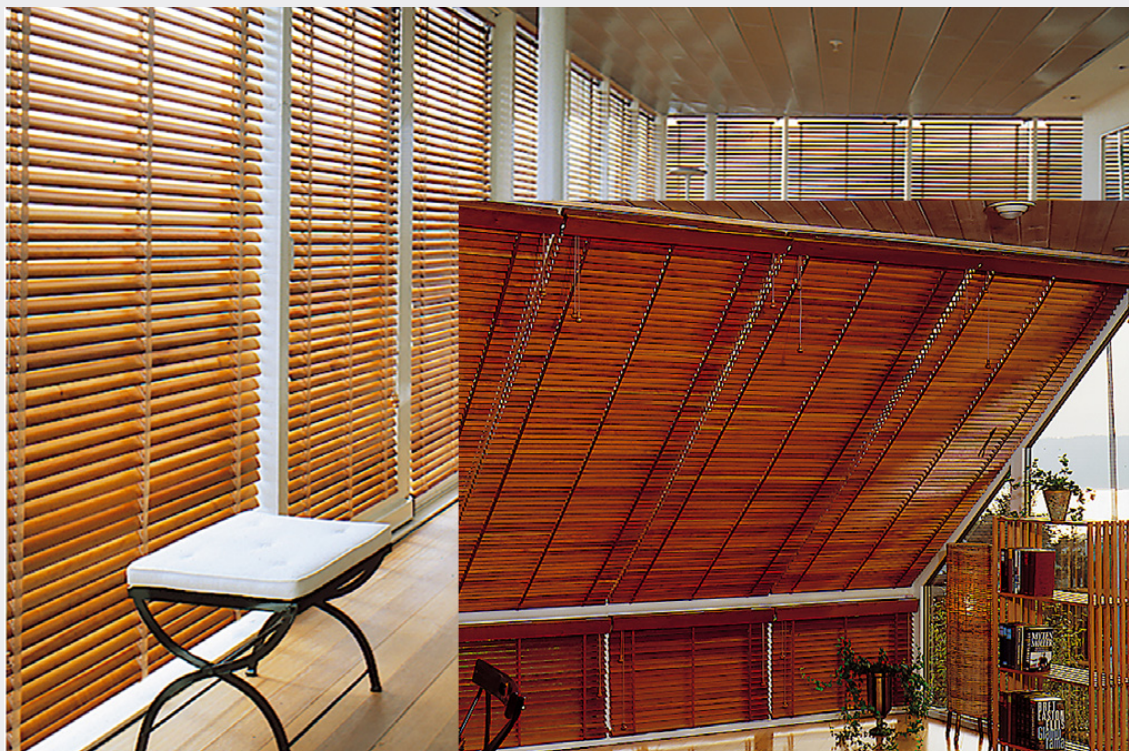

## Luksus træpersienser – skulptur – møbel og funktionel solafskærmning

- Luksus træpersienser er til vinduer og rum der fortjener det bedste. Persiennen kan også bruges som stabil smuk rumdeler. Vælg den træsort der matcher, rummets øvrige indretning og materialevalg.
- Luksus træpersienser er håndlavede af møbelsnedkere og persiennesamlere til en funktionel solafskærmning, produceret i ægte naturmaterialer. Dansk design gennem 3 generationer fra Lissau A/S.
- Luksus træpersienser bryder sollyset naturligt og med harmonisk balance mellem lys og skygge, hvilket skaber et levende inde miljø, hvor mennesker trives.
- Luksus træpersienser produceres i mange nordiske og oversøiske træsorter fra bæredygtig skovdrift. Optræksnor/bånd i mange farver og vævninger, leveres med både manuelt snoreoptræk og motoriseret.
- Luksus træpersienser er lette at holde rene, fordi træ ikke er elektrostatisk. Desuden hænger persiennen stabilt på grund af vægten af ædeltræet og leveres i 2 lamelbredder 34 og 48 mm i 2 mm tykkelsen og som konkav i udsøgte træsorter.
- Luksus træpersiennen kan monteres i næsten alle former for vinduer f.eks. i gavl, halvrunde, skråvinduer og med eller uden trædækkape der skjuler de mekaniske dele – næsten kun fantasien sætter grænser.
- Luksus træpersienne i konkav udførelsen giver et meget smukt årespil i træets overflade hvor lyset reflekteres rundt og brydes helt specielt – denne persienne produceres kun af Lissau A/S.

Ønskes en persienne der er kombineret træ-metal eller træ-plex se Helios, prisbillige træpersienser se standard træpersienser.