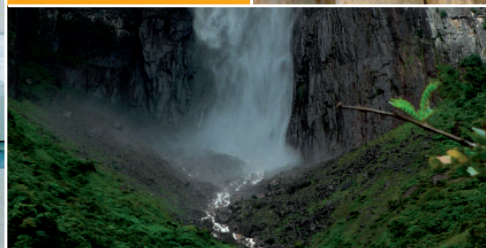

LISSAU *Dobbeltrørsystem*

Dobbeltrørsystem  
er den bedste  
kvalitet storskærme

### Specielt til helt store auditorier, kongressale, seminarer, teatersale m.m.

- Dobbeltrørsystemet anvendes ved bredder større end 500 cm og lærreder højere end 400 cm. Leveres standart op til 10 meter i bredden og 650 cm i højden, fremstilles op til 14 meter i bredden.
- Dobbeltrørsystemet er den bedste kvalitet storskærme det er muligt at fremstille.
- Dobbeltrørsystemets lærred er rullet rundt om underrøret. Vægten i underrøret holder lærredet stramt. Lærredet kører ned ved hjælp af wire monteret i trisser i siderne. Dobbeltrørsystem leveres i firkantet kasse i sort eller hvid. Andre farver mod tillæg.
- Dobbeltrørsystem leveres til front- og bagprojektion med et specielt fleksibelt lærred, kan mod tillæg leveres med andre refleksionsgrader (gain tal) efter behov.
- Dobbeltrørsystem kan også anvendes med dualvision lærred som både kan benyttes til front og bagprojektion. Lærredet kan også leveres med perforering, til audiobrug bag dugen.
- Dobbeltrørsystem leveres kun som motorbetjent evt. med fjernstyring.
- Dobbeltrørsystem leveres enten med væg- eller loftbeslag samt specielt fremstillede vægarme.
- Dobbeltrørsystemet kan Lissau være behjælpelig med at montere.