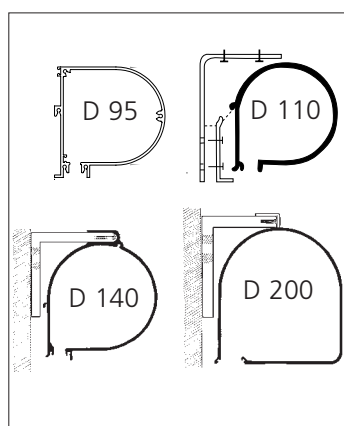

Kassetterne er fremstillet i aluminiumsprofiler

Der leveres i farverne: D 65: Naturalukseret (sølv), hvid ral nr. 9010 og sort.

D 95: Naturalukseret (sølv), hvid ral nr. 9010 og sort.

D 110: Naturalukseret (sølv), hvid ral nr. 9010.

D 140: Hvid ral nr. 9010

D 200: Hvid ral nr. 9010

Andre kassette farver kan leveres efter ønske og Ral / NCS farvenr. Bundsluse kan medleveres som ekstra tilbehør.

Sidesluser nr. 25 leveres som standard med børstelister påmonteret, uden huller til montering (kan bestilles).

Dugtyper:

Prisgruppe 1:

100% lystæt lærred, fremstillet med en kerne af glasfiber, der er flamme- og fugtsikker, samt rengøringsvenlig.

Leveres i hvid/hvid - grå/hvid - sort/sort.

Prisgruppe 2:

Er indfarvede bomulds og polyester lærreder pålagt et lystæt lag+ kr. 100 pr. m².

Lissau mørklægning data

D 65 - Type A: Lodret

Motor: Max. areal 6,00 m²
Max. bredde 260 cm
Max. højde 255 cm
(prisgruppe 1 + 2)

Kædeetræk: Max. areal 4,00 m²
Max. br. 220 cm
Max. højde 225 cm
(prisgruppe 1 + 2)

Selvruller uden sidesluser max. areal 6 m².

D 95 - Type A: Lodret

Betjening: Drejestang / motor

Motor: Max. areal 12,00 m²
Max. bredde 300 cm
Max. højde 330 cm

Drejestang: Max. areal 11,00 m²
Max. bredde 300 cm
Max. højde 330 cm

Vandrette stivere anbefales pr. 50 cm i højden.

Selvruller uden sidesluser max. areal 6 m²
Max. bredde 300 cm - max. højde 250 cm

D 110 - type A: Lodret

Betjening: Drejestang / motor

Motor: Max. areal 12,00 m²
Max. bredde 340 cm
Max. højde 360 cm

Drejestang: Max. areal 11,00 m²
Max. bredde 340 cm
Max. højde 360 cm

Vandrette stivere anbefales pr. 50 cm i højden.

Selvruller uden sidesluser max. areal 6 m²
Max. bredde 300 cm - max. højde 250 cm

D 140 - type A: Lodret

Betjening: Motor

Max. areal 22 m²
Max. bredde 440 cm
Max. højde 500 cm

Vandrette stivere anbefales pr. 50 cm i højden.

D 65 - Type B: >45° skrå

Betjening: Kædeetræk / motor

Motor: Max. areal 3,00 m²
Max. bredde 200 cm
Max. højde 160 cm

D 95 - Type B: >45° skrå

Betjening: Drejestang / motor

Motor: Max. areal 5,60 m²
Max. bredde 200 cm
Max. højde 260 cm

Drejestang: Max. areal 4,00 m²
Max. bredde 200 cm
Max. højde 225 cm

D 110 - Type B: >45° skrå

Betjening: Drejestang / motor

Motor: Max. areal 5,60 m²
Max. bredde 200 cm
Max. højde 260 cm

Drejestang: Max. areal 4,00 m²
Max. bredde 200 cm
Max. højde 225 cm

D 140 - Type B: >80° skrå

Betjening: Motor

Max. areal 20 m²
Max. bredde 340 cm
Max. højde 400 cm

Vandrette stivere anbefales pr. 50 cm i højden.

D 65 - Type C: <45° Udspændt

Betjening: Motor.

Motor: Max. areal 2,16 m²
Max. bredde 120 cm
Max. højde 180 cm

Større størrelser med dobbelt motor system (efter tilbud).

Snortræk og fjeder: Max. 1,2 m²

Større størrelser med midter-understøtter (efter tilbud)

D 95 - Type C: <45° Udspændt

Betjening: Drejestang / motor

Motor: Max. areal 4,00 m²
med dobbelt motorsystem med fjeder.

Drejestang: Max. areal 4,00 m²
Max. bredde: 180 cm
Max. højde: 225 cm

D 110 - Type C: <45° Udspændt