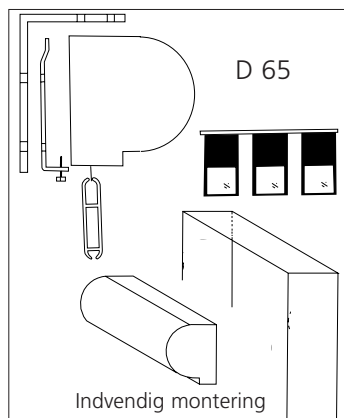

Lissau mørklægning:

D beskriver formen og 65 - 95 - 110 - 140 - 200 diameteren på kassetten i mm.

1. Mørklægning uden kassette med kædeetræk/selvruller og 12 x 40 underliste.
2. D 65 med kædeetræk/selvruller - uden sluser og motor.
3. D 65 med kædeetræk/selvruller - med motor, sidesluser og børster.
4. D 110 med motor / drejestang, sidesluser og børster.
5. D 140 med motor / drejestang, sidesluser og børster.
6. D 200 med motor.

Nummerne refererer til prisliste

Mørklægning uden kassette kan leveres i alle størrelser.

Rekvirer bestillingsformular.