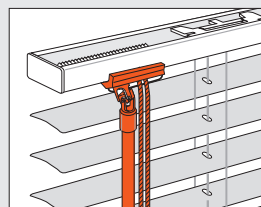

Model	Lamel
09-1091	16 mm
09-1191	25 mm
09-4491*	25 mm
09-1291	35 mm

MODELOVERSIGT

Loftsvinduer

Betjeningsvarianter

Fastmonteret med drejeknap

Model	Lamel
09-3118	25 mm
09-3218	35 mm

Fastmonteret med motor og fjernbetjening