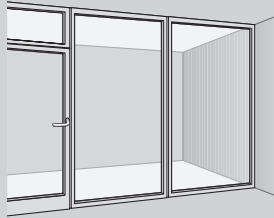

Model	Lamel
09-8112	25 mm

MODELOVERSIGT

Skillevægge

Betjeningsvarianter

Fastmonteret med drejeknap

Model	Lamel
09-7118	25 mm
09-4418*	25 mm

Til glas og vinduesfacader - Indendørs

Betjeningsvarianter