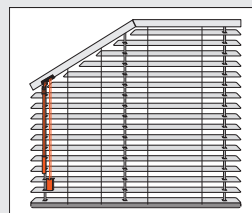

Model	Lamel
09-8111	25 mm

Betjenes med snor og drejestang