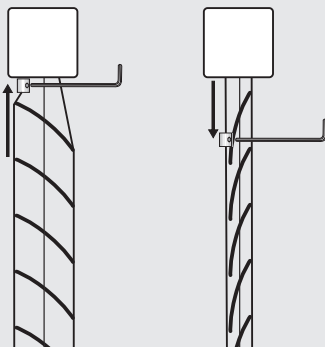

Model	Lamel
09-8112	25 mm

MODELOVERSIGT

Skillevægge

Betjeningsvarianter

Fastmonteret med drejeknap

Model	Lamel
09-7118	25 mm
09-4418*	25 mm

Til glas og vinduesfacader - Indendørs

Betjeningsvarianter

Snorbetjening

Model	Lamel
09-1343	50 mm

Håndsvingbetjening

Model	Lamel
09-1344	50 mm

Elbetjening 230 V

Model	Lamel
09-1345	50 mm

Noter

Tilbehør

Indstilling af vinkel

Lamel
25 und 35 mm

Flerfarvede lameller

Lamel
16, 25, 35, 50 mm

Udendørs persienner

Ønskes udendørs persienner, se da venligst vores katalog om udendørs solafskærmning