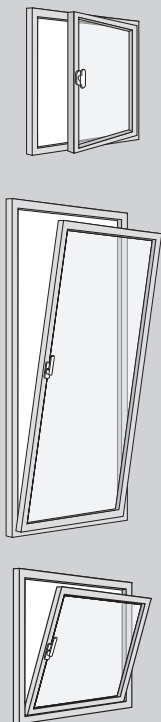

MODELOVERSIGT

Vinduer og døre

Betjeningsvarianter

Kædetræk

Model	Lamel
09-1067	16 mm
09-1167	25 mm
09-4467	25 mm
09-1267	35 mm

Elbetjening 24 V

Model	Lamel
09-1065	16 mm
09-1165	25 mm
09-4465	25 mm
09-1265	35 mm

Håndsvingbetjening

Model	Lamel
09-1064	16 mm
09-1164	25 mm
09-4464	25 mm
09-1294	35 mm

TwinLine

Frithænger med betjening via drejeknap

Model	Lamel
09-7080	16 mm
09-7180	25 mm

Frithænger med betjeningsssnor

Model	Lamel
09-7081	16 mm
09-7181	25 mm

Frithænger med betjeningsssnor og stang

Model	Lamel
09-7082	16 mm
09-7182	25 mm

InLine

Kædetræk

Model	Lamel
09-1055, 09-1056	16 mm
09-1155, 09-1156	25 mm

MINI

Snor/drejestang

Model	Lamel
09-1091	16 mm
09-1191	25 mm
09-4491*	25 mm
09-1291	35 mm

MODELOVERSIGT

Loftsvinduer

Betjeningsvarianter

Fastmonteret med drejeknap

Model	Lamel
09-3118	25 mm
09-3218	35 mm

Fastmonteret med motor og fjernbetjening