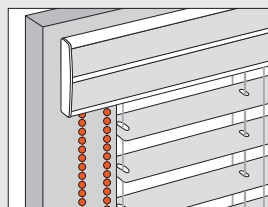

InLine

Kædetræk

Model	Lamel
09-1055, 09-1056	16 mm
09-1155, 09-1156	25 mm