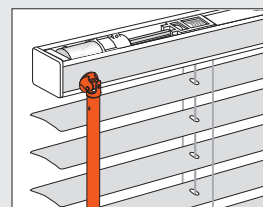

Håndsvingbetjening

Model	Lamel
09-1064	16 mm
09-1164	25 mm
09-4464	25 mm
09-1294	35 mm