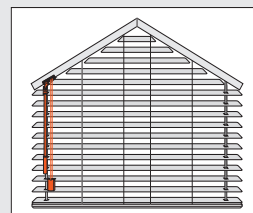

Model	Lamel
09-8112	25 mm

MODELOVERSIGT

Skillevægge

Betjeningsvarianter

Fastmonteret med drejeknap

Model	Lamel
09-7118	25 mm
09-4418*	25 mm

Til glas og vinduesfacader - Indendørs

Betjeningsvarianter