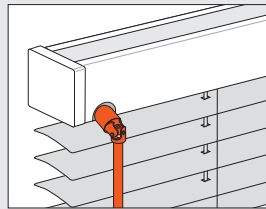

Model	Lamel
09-1344	50 mm

Elbetjening 230 V