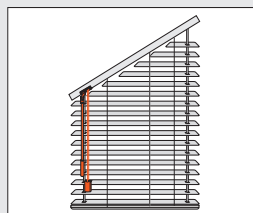

Specialformer MINI

Betjenes med snor og drejestang

Model	Lamel
09-6191	25 mm

Betjenes med snor og drejestang