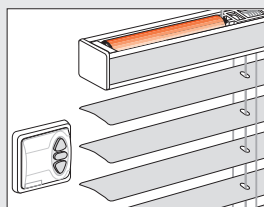

MODELOVERSIGT

Vinduer og døre

Betjeningsvarianter

Kædetræk

Model	Lamel
09-1067	16 mm
09-1167	25 mm
09-4467	25 mm
09-1267	35 mm

Elbetjening 24 V

Model	Lamel
09-1065	16 mm
09-1165	25 mm
09-4465	25 mm
09-1265	35 mm