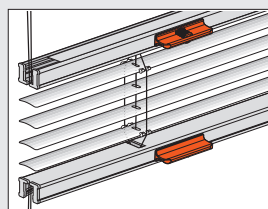

MODELOVERSIGT

Vinduer og døre

Betjeningsvarianter

Kædetræk

Model	Lamel
09-1067	16 mm
09-1167	25 mm
09-4467	25 mm
09-1267	35 mm

Elbetjening 24 V

Model	Lamel
09-1065	16 mm
09-1165	25 mm
09-4465	25 mm
09-1265	35 mm

Håndsvingbetjening

Model	Lamel
09-1064	16 mm
09-1164	25 mm
09-4464	25 mm
09-1294	35 mm

TwinLine

Frithænger med betjening via drejeknap

Model	Lamel
09-7080	16 mm
09-7180	25 mm

Frithænger med betjeningsssnor