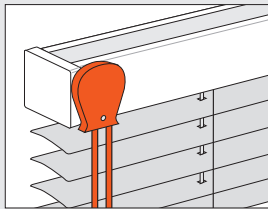

Betjeningsvarianter

Snorbetjening

Model	Lamel
09-1343	50 mm

Håndsvingbetjening