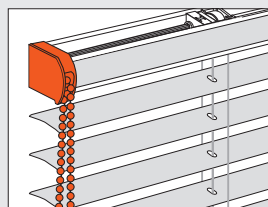

MODELOVERSIGT

Vinduer og døre

Betjeningsvarianter

Kædetræk

Model	Lamel
09-1067	16 mm
09-1167	25 mm
09-4467	25 mm
09-1267	35 mm

Elbetjening 24 V

Model	Lamel
09-1065	16 mm
09-1165	25 mm
09-4465	25 mm
09-1265	35 mm

Håndsvingbetjening

Model	Lamel
09-1064	16 mm
09-1164	25 mm
09-4464	25 mm
09-1294	35 mm

TwinLine

Frithænger med betjening via drejeknap

Model	Lamel
09-7080	16 mm
09-7180	25 mm

Frithænger med betjeningsssnor