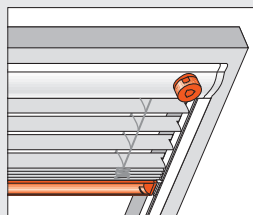

Model	Lamel
09-1091	16 mm
09-1191	25 mm
09-4491*	25 mm
09-1291	35 mm

MODELOVERSIGT

Loftsvinduer

Betjeningsvarianter

Fastmonteret med drejeknap

Model	Lamel
09-3118	25 mm
09-3218	35 mm

Fastmonteret med motor og fjernbetjening

Model	Lamel
09-8112	25 mm

MODELOVERSIGT

Skillevægge

Betjeningsvarianter

Fastmonteret med drejeknap

Model	Lamel
09-7118	25 mm
09-4418*	25 mm

Til glas og vinduesfacader - Indendørs

Betjeningsvarianter