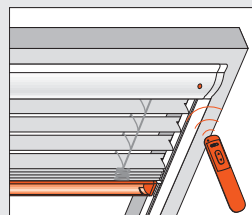

Model	Lamel
09-1091	16 mm
09-1191	25 mm
09-4491*	25 mm
09-1291	35 mm

MODELOVERSIGT

Loftsvinduer

Betjeningsvarianter

Fastmonteret med drejeknap

Model	Lamel
09-3118	25 mm
09-3218	35 mm

Fastmonteret med motor og fjernbetjening