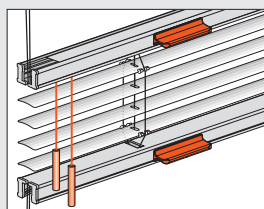

Håndsvingbetjening

Model	Lamel
09-1064	16 mm
09-1164	25 mm
09-4464	25 mm
09-1294	35 mm

TwinLine

Frithænger med betjening via drejeknap

Model	Lamel
09-7080	16 mm
09-7180	25 mm

Frithænger med betjeningsssnor