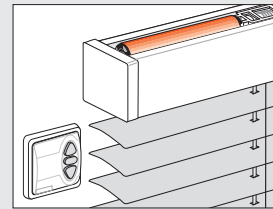

Model	Lamel
09-8112	25 mm

MODELOVERSIGT

Skillevægge

Betjeningsvarianter

Fastmonteret med drejeknap

Model	Lamel
09-7118	25 mm
09-4418*	25 mm

Til glas og vinduesfacader - Indendørs

Betjeningsvarianter

Snorbetjening

Model	Lamel
09-1343	50 mm

Håndsvingbetjening

Model	Lamel
09-1344	50 mm

Elbetjening 230 V

Model	Lamel
09-1345	50 mm

Noter

Tilbehør