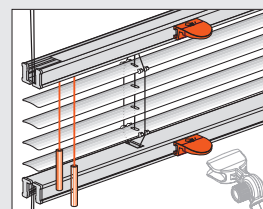

Frithænger med betjeningsssnor og stang

Model	Lamel
09-7082	16 mm
09-7182	25 mm