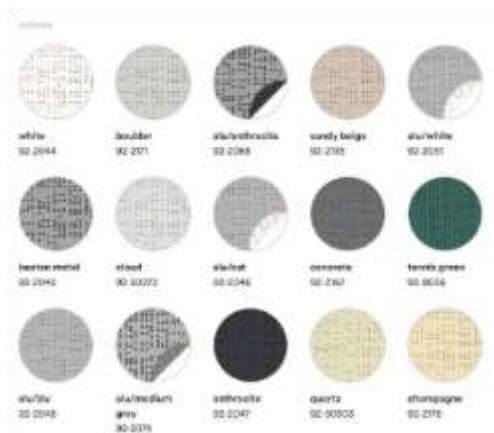

SCREEN RULLEGARDINER

Screen rullegardiner er skolernes favorit! Det er nemlig den perfekte løsning til klasseværelser og andre rum med stor aktivitet. Lissau Perform screen gardin giver mulighed for at holde op til 97 procent af solens stråler ude, samtidig med at man har muligheden for at se ud.

Der er mulighed for flere betjeningstyper; som standard leverer vi med manuel kædetræk eller motoriseret med fjernbetjening.