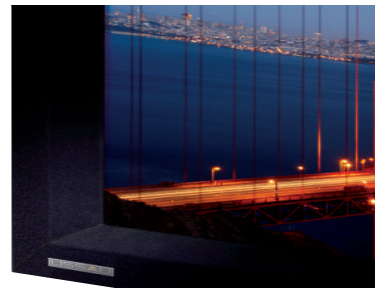

## LS FRAME RAMMESKÆRM

- 76mm rammeprofil med skrå kant mod billedfeltet, betyder at skygger ved billedkanten formindskes.
- LS Frame leveres som standard med mat sort ramme for minimum af refleksioner. kan som option leveres med velourbeklædning af rammeprofilet, eller indfarvet i ralifarver mod tillæg.
- LS Frame leveres standard med en mat hvid White flexdug gain 1  
Andre dugtyper: se afsnit 9.
- Som frithængende/stående op til en maks bredde på 10 meter.