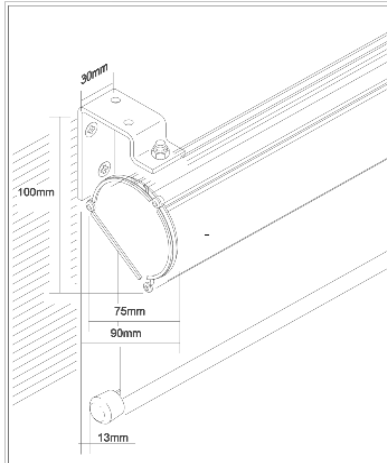

Lærredet leveres standard med mat hvid dug, Gain 1,0. ca. 80-90% lystæt.
Kan leveres med specialdug f.eks lystæt, bagprojektion. højgain – se afsnit 9.

Kassettefarve hvid RAL 9010, eller specialfarve i henhold til RAL kode.

Manuelt lærred – Ophæng på væg eller loft

Billedmål

B x H i cm

160 × 160

183 × 180

195 × 160

195 × 200

213 × 213

244 × 240

280 × 215

- C 75 Kasette med fjederoptræk.
- Uden sort ramme på dug.
- Lærredet leveres standard med væg/loftbeslag med ca. 1 cm luft fra underlist til væg.
- Vægt pr. meter kasette ca. 4kg.
- Andre typer ophæng – se afsnit 7.