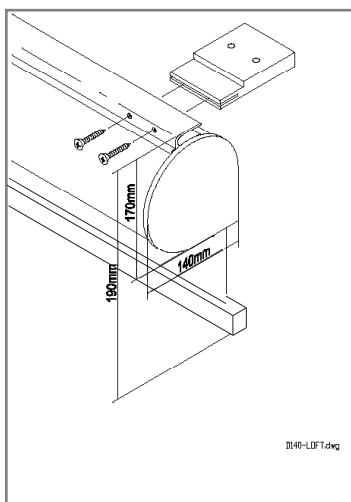

Generelt for Storskærme i D140 kassetter

Rullelærreder med kassette leveres med forskellige dugtyper.

Storskærme i D140 kassetter leveres med 2 dugtyper.

- **Lærred uden sammensvejsning:** Fast vævede eller støbte storlærreder der bruges i fuld rullebredde fra B x H: 350 x 300 til 450 x 440 cm. Se afsnit 8 – 'dugtyper'.

Ophæng og mål på D140:

Kassetten fastgøres til beslagene med 2 skruer gennem forberede huller i kassettefanen.

D140 med vægbeslag hvor underlisten hænger ca. 3,5 cm fra væg i udrullet tilstand.

D140 med loftbeslag hvor underlisten hænger ca. 3,5 cm fra væg i udrullet tilstand.

Kassettemål D140:
2,5 cm + Lærredsmål + 2,5 cm