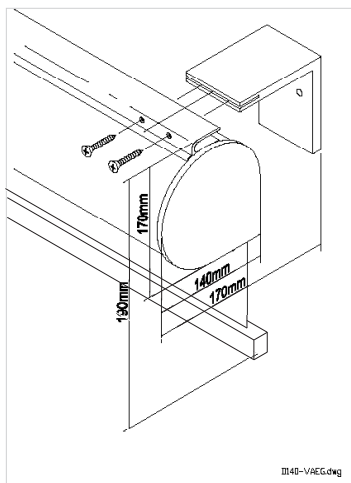

Generelt for Storskærme i D140 kassetter

Rullelærreder med kassette leveres med forskellige dugtyper.

Storskærme i D140 kassetter leveres med 2 dugtyper.

- **Lærred uden sammensvejsning:** Fast vævede eller støbte storlærreder der bruges i fuld rullebredde fra B x H: 350 x 300 til 450 x 440 cm. Se afsnit 8 – 'dugtyper'.

Kassette valg:

D140 er ekstruderede aluminiumskassetter der leveres i ral 9010 og kan indfarves i ral farve efter tilbud.

Betjening:

- Lærrederne betjenes i alle størrelser med motor.
- Leveres standard med 230V kabelmotor til op-nedfunktion via rumstyring eller kontakt.
- Kan leveres med fjernbetjening med indbygget RTS-modtager.
- Leveres med justerbar top og bundstop indstillet i dugmål fra os.
- Obs. Følg vedlagte eldiagram og monteringsvejledning.
- Motorstyring & El-tilbehør – se afsnit 8.

Ophæng og mål på D140:

Kassetten fastgøres til beslagene med 2 skruer gennem forberede huller i kassettefanen.

D140 med vægbeslag hvor underlisten hænger ca. 3,5 cm fra væg i udrullet tilstand.

D140 med loftbeslag hvor underlisten hænger ca. 3,5 cm fra væg i udrullet tilstand.

Kassettemål D140:
2,5 cm + Lærredsmål + 2,5 cm