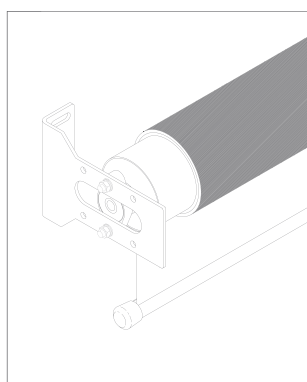

LISSAU®

Rullelærred uden kassette

Fjederoptræk/motor

Motorlærred

Motor/Bianca 1100/Amax 2000