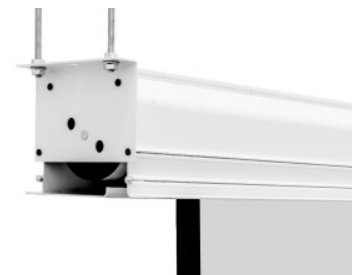

Indbygningslærred

1,5 - 4,5 M

Indbygningslærred

- Helt usynlig kassette, der kan indbygget i loftet, og skjult når den er kørt op. Kan benyttes alle steder hvor der ønskes et plant loft.
- Bejtenes via motor, der kan styres med fjernbetjening. (Ekstra udstyr)
- Skal du bruge det ultimative indbygningslærred så kan det erhverves med tab tension (udspændt lærred).

MÅL

150 × 84 cm til
450 × 337 cm.

BETJENING

Motor

FORMATER

1:1/4:3/
16:9/16:10

På motoren ydes 5 års
garanti