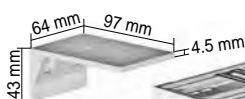

Væg montering med væg beslag