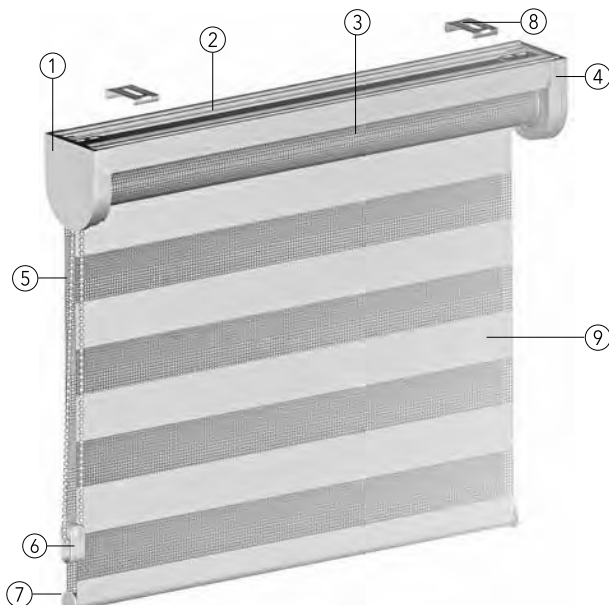

Duo Rollor

Duo Rollor

Dele

1. Kædetræks dæksel
2. Monteringsprofil
3. Rulle
4. Dæksel
5. Kugle kæde træk
6. Sikkerheds beslag
7. Løbegang med tyngdeprofil
8. Monteringsclips
9. Stof underullet.
Standard kører stof op bagest
10. Invendig tyngderør

Monterings muligheder

Loft montering med clips

Væg montering med væg beslag

Væg montering med vinkler

Overrullet stof: specificer på ordre

Mål

Duo Rollor

Model **04-1621**