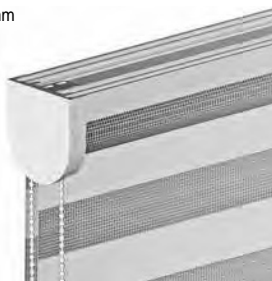

Monterings muligheder

Loft montering med clips