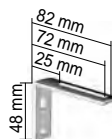

Duo Rollor

Duo Rollor

Dele

1. Kædetræks dæksel
2. Monteringsprofil
3. Rulle
4. Dæksel
5. Kugle kæde træk
6. Sikkerheds beslag
7. Løbegang med tyngdeprofil
8. Monteringsclips
9. Stof underullet.
Standard kører stof op bagest
10. Invendig tyngderør

Monterings muligheder

Loft montering med clips

Væg montering med væg beslag

Væg montering med vinkler

Overrullet stof: specificer på ordre

Mål

Duo Rollor

Model **04-1621**

DRM med naturvæv

Betjening		Montering	Max bredde	Max højde
Kæde	monteringsprofil med clips	loft	250 cm	260 cm
24 V motor	monteringsprofil med clips	loft	250 cm	260 cm

Muligheder

Bredde (færdig mål)

Højde (færdig mål)