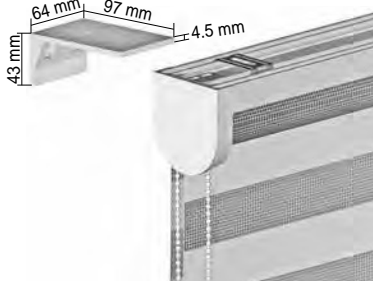

Væg montering med væg beslag