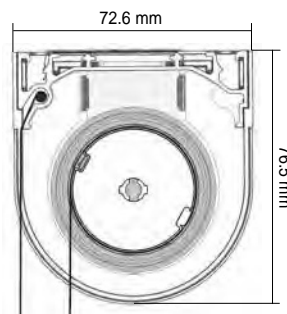

Duo Rollor

Duo Rollor

Dele

1. Kædetræks dæksel
2. Monteringsprofil
3. Rulle
4. Dæksel
5. Kugle kæde træk
6. Sikkerheds beslag
7. Løbegang med tyngdeprofil
8. Monteringsclips
9. Stof underullet.
Standard kører stof op bagest
10. Invendig tyngderør

Monterings muligheder

Loft montering med clips

Væg montering med væg beslag

Væg montering med vinkler

Overrullet stof: specificer på ordre

Mål

Duo Rollor

Model **04-1621**

DRM med naturvæv

Betjening		Montering	Max bredde	Max højde
Kæde	monteringsprofil med clips	loft	250 cm	260 cm
24 V motor	monteringsprofil med clips	loft	250 cm	260 cm

Muligheder

Bredde (færdig mål)

Højde (færdig mål)