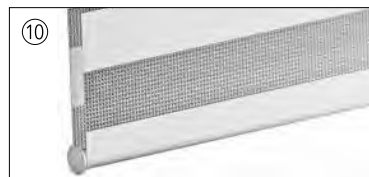

Duo Rollor

Duo Rollor

Dele

1. Kædetræks dæksel
2. Monteringsprofil
3. Rulle
4. Dæksel
5. Kugle kæde træk
6. Sikkerheds beslag
7. Løbegang med tyngdeprofil
8. Monteringsclips
9. Stof underullet.
Standard kører stof op bagest
10. Invendig tyngderør

Monterings muligheder

Loft montering med clips

Væg montering med væg beslag

Væg montering med vinkler

Overrullet stof: specificer på ordre

Mål

Duo Rollor

Model **04-1621**

DRM med naturvæv

Betjening		Montering	Max bredde	Max højde
Kæde	monteringsprofil med clips	loft	250 cm	260 cm
24 V motor	monteringsprofil med clips	loft	250 cm	260 cm

Muligheder

Bredde (færdig mål)

Højde (færdig mål)