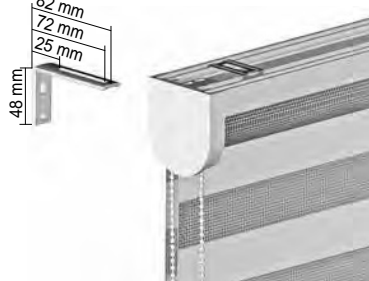

Væg montering med vinkler