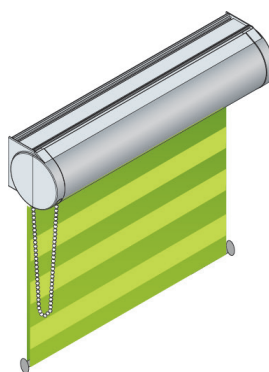

Rund kassette