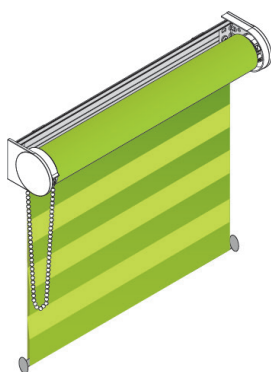

Dou roller

Er en specialform for dobbelt rullegardin der med et snuptag kan lukke lyset ind og ud.

giver et helt specielt lys i rummet og udstråler eksklusivitet gennem de mange forskellige dessin Dou roller gardinet kan udstyres med -se vores Collection.

Kan betjenes manuelt med kædetræk og trinløst med 12,24 og 230 V motor der kan styres med kontakt eller fjernbetjening.

Dou roller standart leveres med side beslag på monterings skinne der let kan monteres på væg eller loft, med tynde clips beslag.

Dou roller gardinet kan leveres i en elegant 8cm rund eller firkantet kassette mod tillæg, som stoffet trækkes op i når man ønsker det væk

Kassetten kan leveres standart i aluminiums grå, hvid og sort eller kan indfarves i ral farver mod tillæg.

Uden kassette