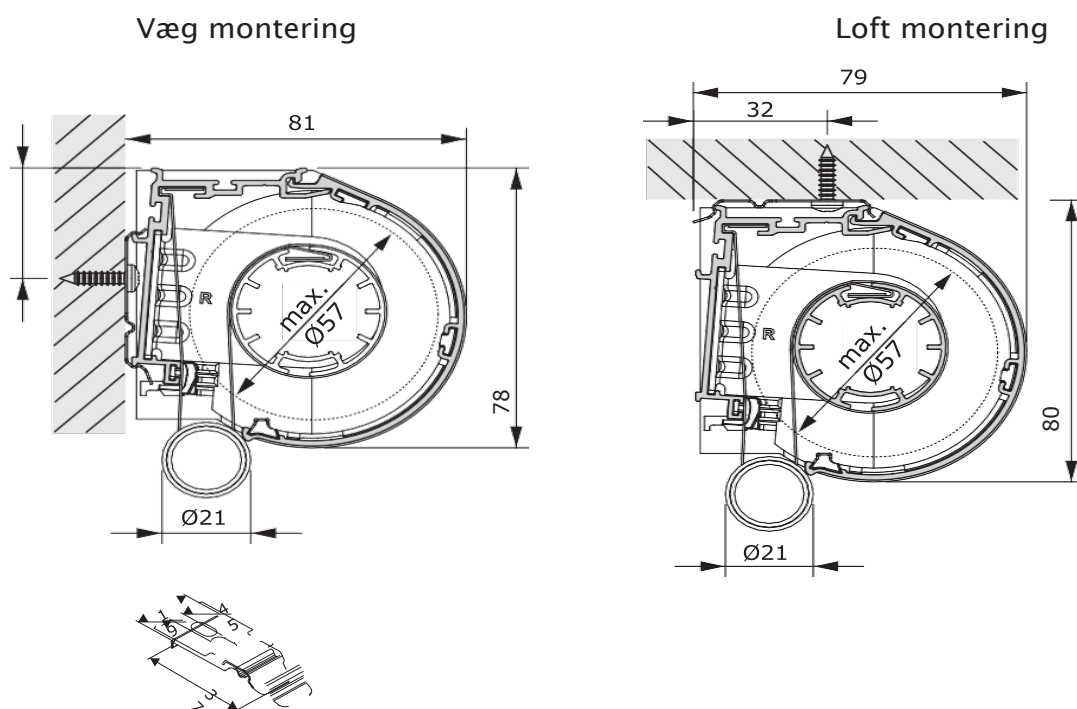

- med wirestyring eller sluserbørster.
- Plastdele af høj kvalitet, temperaturbestandig og slagfast.

Kæde

- Endeløs kuglekæde (Ø4,5 x 6,0 mm).
- Plastkugler på polyester snor Ø1,4 mm i hvid, grå, sort og beige.

Kædesikring:

- Kædelåsens sikkerhedselementet får kæden til at knække ved ca. 6 kg. Belastning (børnesikring)
- Betjenings side: venstre eller højre.
- Driftslængde: valg frit (op til 0,60 m fra gulvet.)
- Tillægs metalkæde (Ø4,5 x 6,0 mm) rustfrit stål. Med plast samler OBS. børnesikring.

Farver

- Underrør (Ø13 mm) anodiseret i alu eller pulverlakeret hvid (RAL 9016)
- Kasette runde (78 x 80 mm) anodiseret i henhold til E6/EV1 i alu, pulverlakeret hvid (RAL 9016) eller sort (RAL 9005).
- Plastdele der passer i hvid, grå eller sort,

Montering

- Clips til væg eller loft.