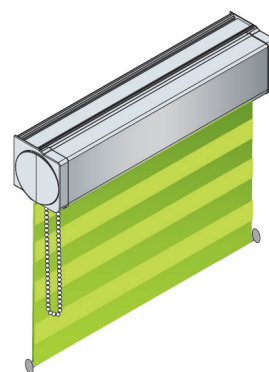

Firkantet kassette