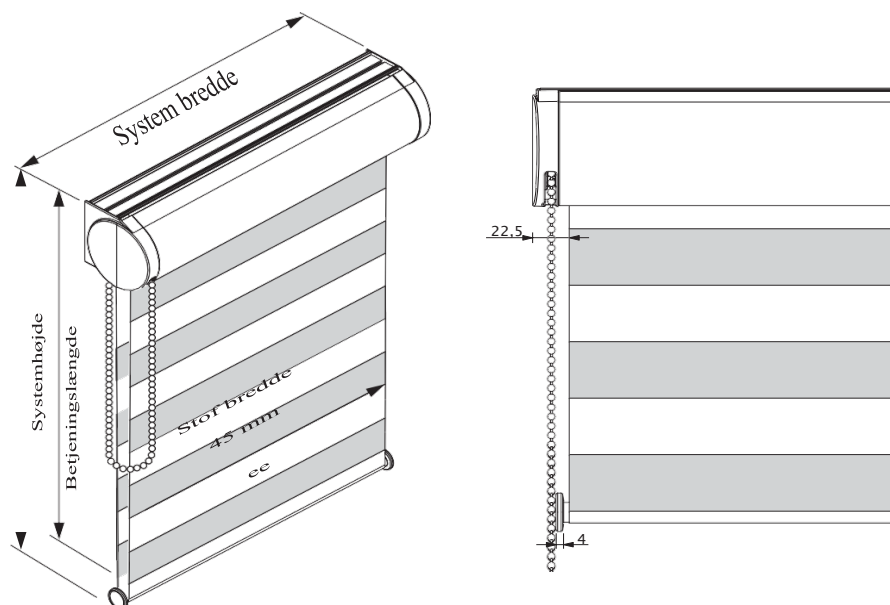

Uden kassette

Rund kassette

Firkantet kassette

DRM12-Duo - Medium Duo rullegardin med rund kassette med kædetræk eller motor.