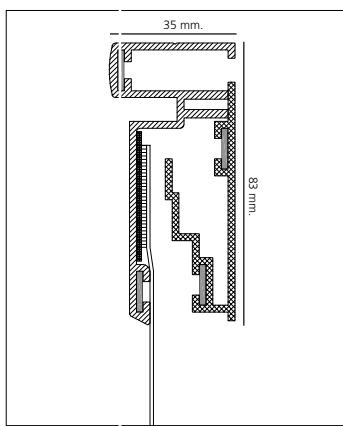

CFM Frame med Front- og Bagprojektionslærred

Til ophæng på væg med et svævende indtryk. Leveres som knock down med samle anvisning.

Monteret på stabil alu rammeprofil 83 x 35 mm, der let samles på brugsstedet. Lærredet eller pladen påsættes rammens bagside, og skærmen/fladen står derved med en smuk sort (RAL 9005) eller antracitgrå (RAL 7015) indramning til front- eller bagprojektion.

Billedmål B x H i cm	Tommer	Produkt nr.	Fast monterer White Flex - prisgr. 1	Fast monteret Specialdug - prisgr. 2	Fast monteret Specialdug - Prisgr. 3
VIDEOFORMAT 4 : 3					
160 x 120	79"	57211612			
180 x 135	89"	57211813			
200 x 150	99"	57212015			
240 x 180	118"	57212418			
300 x 225	148"	57213022			
White Flex - over højde 240 cm sammensvejet. Øvrige duge se dugoversigt.					
360 x 270	177"	57213627			
400 x 300	197"	57214030			
500 x 375	246"	57215038			
BIOGRAFFORMAT 16 : 9					
160 x 90	72"	57221609			
180 x 101	79"	57221810			
200 x 112	90"	57222011			
220 x 124	99"	57222212			
240 x 135	108"	57222414			
260 x 146	118"	57222615			
300 x 168	136"	57223017			
340 x 191	154"	57223419			
360 x 202	163"	57223620			
400 x 225	181"	57224023			
500 x 281	226"	57225028			

For specialduge henvises til løvsblad på lærredstyper. Prisgr. 2: Satina Flex 1000 og 1300, Contrast GreyFlex, Perf. Hvid Regina 1 Flex (alle frontprojektion). Regina 500 Flex (bag og frontproj.). Prisgr. 3: Satina 2500 Flex, Satina Black Back Flex, Microperoreret Flex (frontproj.). Transvision Flex (bag og frontproj.). Cineflex og Optiflex Bagprojektion. Soft overflade: XXXXX pr. lb.m.

CFM Frame med Diffusionsskærm

Se beskrivelse som For- og Bagprojektion. Leveres med sort (RAL 9005) eller antracitgrå (RAL 7015) ramme.

Billedmål B x H i cm	Billedmål i Tommer	Produkt nr. 3 mm plade	Pris DKK 3 mm plade	Produkt nr. 5mm plade	Pris DKK 5 mm plade
VIDEOFORMAT 4 : 3					
152 x 114	75"	57231511			
200 x 150	99"	57232015			
244 x 183	120"	57232418			
270 x 203	133"	57232720			
BIOGRAFFORMAT 16 :					
166 x 93	75"	57241609			
221 x 124	100"	57241212			
244 x 137	110"	57242414			
266 x 180	120"	57242718			
Ønskes andre mål DP 3 plade pris pr. m2: XXXXX excl. emballage. CFM Ramme pr. lb. m. DKK XXXX					

Plade overflader

Bagprojektering:

DP 3-G Grå: Middel kontrast, mat/mat overflader, stor betragtningsvinkel + høj opløsning, god allround plade.

DP 3-H Hvid: Lav kontrast, mat/mat overflader, stor betragtningsvinkel + middel opløsning til lyse rum.

DP 3-S Sort: Høj kontrast, mat/mat overflader, stor betragtningsvinkel + høj opløsning til mørklagte rum.

Frontprojektering: DP 3-F Hvid: Middel kontrast, mat overflader, stor betragtningsvinkel + middel opløsning, god allround plade.

Tillæg: Wireophæng til CFM ramme pr. pl. DKK XXXX.

CFM Frame til White Board eller Opslagstavle

Leveres med sort (RAL 9005) eller antracitgrå (RAL 7015) ramme.

Tavlemål B x H i cm	Produkt nr. White Board	Pris DKK	Produkt nr. Opslagstavle	Pris DKK	Emballage
160 x 120	57251612		57261612		
210 x 120	57252112		57262112		

Overflader:

White Board med stålkeramisk overflade leveres i fast højde på 120 cm. pris pr. lb. m. XXXX samt højde 150 cm. pris pr. lb. m. XXXX.