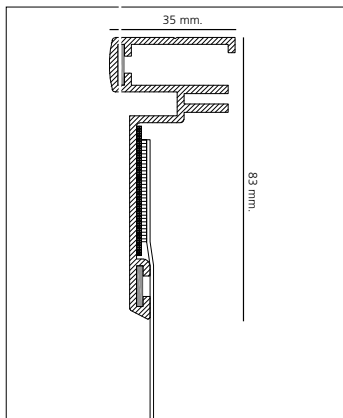

CFM Frame med Front- og Bagprojektionslærred

Til ophæng på væg med et svævende indtryk. Leveres som knock down med samle anvisning.

Monteret på stabil alu rammeprofil 83 x 35 mm, der let samles på brugsstedet. Lærredet eller pladen påsættes rammens bagside, og skærmen/fladen står derved med en smuk sort (RAL 9005) eller antracitgrå (RAL 7015) indramning til front- eller bagprojektion.

Billedmål B x H i cm	Tommer	Produkt nr.	Fast monterer White Flex - prisgr. 1	Fast monteret Specialdug - prisgr. 2	Fast monteret Specialdug - Prisgr. 3
VIDEOFORMAT 4 : 3					
160 x 120	79"	57211612			
180 x 135	89"	57211813			
200 x 150	99"	57212015			
240 x 180	118"	57212418			
300 x 225	148"	57213022			
White Flex - over højde 240 cm sammensvejet. Øvrige duge se dugoversigt.					
360 x 270	177"	57213627			
400 x 300	197"	57214030			
500 x 375	246"	57215038			
BIOGRAFFORMAT 16 : 9					
160 x 90	72"	57221609			
180 x 101	79"	57221810			
200 x 112	90"	57222011			
220 x 124	99"	57222212			
240 x 135	108"	57222414			
260 x 146	118"	57222615			
300 x 168	136"	57223017			
340 x 191	154"	57223419			
360 x 202	163"	57223620			
400 x 225	181"	57224023			
500 x 281	226"	57225028			

For specialduge henvises til løvsblad på lærredstyper. Prisgr. 2: Satina Flex 1000 og 1300, Contrast GreyFlex, Perf. Hvid Regina 1 Flex (alle frontprojektion). Regina 500 Flex (bag og frontproj.). Prisgr. 3: Satina 2500 Flex, Satina Black Back Flex, Microperoreret Flex (frontproj.). Transvision Flex (bag og frontproj.). Cineflex og Optiflex Bagprojektion. Soft overflade: XXXXX pr. lb.m.

CFM Frame med Diffusionsskærm

Se beskrivelse som For- og Bagprojektion. Leveres med sort (RAL 9005) eller antracitgrå (RAL 7015) ramme.

Billedmål B x H i cm	Billedmål i Tommer	Produkt nr. 3 mm plade	Pris DKK 3 mm plade	Produkt nr. 5mm plade	Pris DKK 5 mm plade
VIDEOFORMAT 4 : 3					
152 x 114	75"	57231511			
200 x 150	99"	57232015			
244 x 183	120"	57232418			
270 x 203	133"	57232720			
BIOGRAFFORMAT 16 :					
166 x 93	75"	57241609			
221 x 124	100"	57241212			
244 x 137	110"	57242414			
266 x 180	120"	57242718			
Ønskes andre mål DP 3 plade pris pr. m2: XXXXX excl. emballage. CFM Ramme pr. lb. m. DKK XXXX					

Plade overflader

Bagprojektering:

DP 3-G Grå: Middel kontrast, mat/mat overflader, stor betragtningsvinkel + høj opløsning, god allround plade.

DP 3-H Hvid: Lav kontrast, mat/mat overflader, stor betragtningsvinkel + middel opløsning til lyse rum.

DP 3-S Sort: Høj kontrast, mat/mat overflader, stor betragtningsvinkel + høj opløsning til mørklagte rum.

Frontprojektering: DP 3-F Hvid: Middel kontrast, mat overflader, stor betragtningsvinkel + middel opløsning, god allround plade.

Tillæg: Wireophæng til CFM ramme pr. pl. DKK XXXX.

CFM Frame til White Board eller Opslagstavle

Leveres med sort (RAL 9005) eller antracitgrå (RAL 7015) ramme.

Tavlemål B x H i cm	Produkt nr. White Board	Pris DKK	Produkt nr. Opslagstavle	Pris DKK	Emballage
160 x 120	57251612		57261612		
210 x 120	57252112		57262112		

Overflader:

White Board med stålkeramisk overflade leveres i fast højde på 120 cm. pris pr. lb. m. XXXX samt højde 150 cm. pris pr. lb. m. XXXX.