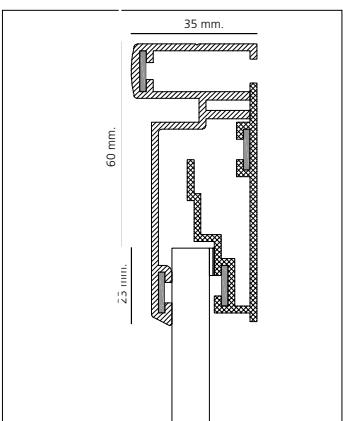

CFM Frame med Front- og Bagprojektionslærred

Til ophæng på væg med et svævende indtryk. Leveres som knock down med samle anvisning.

Monteret på stabil alu rammeprofil 83 x 35 mm, der let samles på brugsstedet. Lærredet eller pladen påsættes rammens bagside, og skærmen/fladen står derved med en smuk sort (RAL 9005) eller antracitgrå (RAL 7015) indramning til front- eller bagprojektion.

Billedmål B x H i cm	Tommer	Produkt nr.	Fast monterer White Flex - prisgr. 1	Fast monteret Specialdug - prisgr. 2	Fast monteret Specialdug - Prisgr. 3
VIDEOFORMAT 4 : 3					
160 x 120	79"	57211612			
180 x 135	89"	57211813			
200 x 150	99"	57212015			
240 x 180	118"	57212418			
300 x 225	148"	57213022			
White Flex - over højde 240 cm sammensvejet. Øvrige duge se dugoversigt.					
360 x 270	177"	57213627			
400 x 300	197"	57214030			
500 x 375	246"	57215038			
BIOGRAFFORMAT 16 : 9					
160 x 90	72"	57221609			
180 x 101	79"	57221810			
200 x 112	90"	57222011			
220 x 124	99"	57222212			
240 x 135	108"	57222414			
260 x 146	118"	57222615			
300 x 168	136"	57223017			
340 x 191	154"	57223419			
360 x 202	163"	57223620			
400 x 225	181"	57224023			
500 x 281	226"	57225028			

For specialduge henvises til løvsblad på lærredstyper. Prisgr. 2: Satina Flex 1000 og 1300, Contrast GreyFlex, Perf. Hvid Regina 1 Flex (alle frontprojektion). Regina 500 Flex (bag og frontproj.). Prisgr. 3: Satina 2500 Flex, Satina Black Back Flex, Microperoreret Flex (frontproj.). Transvision Flex (bag og frontproj.). Cineflex og Optiflex Bagprojektion. Soft overflade: XXXXX pr. lb.m.

CFM Frame med Diffusionsskærm

Se beskrivelse som For- og Bagprojektion. Leveres med sort (RAL 9005) eller antracitgrå (RAL 7015) ramme.

Billedmål B x H i cm	Billedmål i Tommer	Produkt nr. 3 mm plade	Pris DKK 3 mm plade	Produkt nr. 5mm plade	Pris DKK 5 mm plade
VIDEOFORMAT 4 : 3					
152 x 114	75"	57231511			
200 x 150	99"	57232015			
244 x 183	120"	57232418			
270 x 203	133"	57232720			
BIOGRAFFORMAT 16 :					
166 x 93	75"	57241609			
221 x 124	100"	57241212			
244 x 137	110"	57242414			
266 x 180	120"	57242718			
Ønskes andre mål DP 3 plade pris pr. m2: XXXXX excl. emballage. CFM Ramme pr. lb. m. DKK XXXX					

Plade overflader

Bagprojektering:

DP 3-G Grå: Middel kontrast, mat/mat overflader, stor betragtningsvinkel + høj opløsning, god allround plade.

DP 3-H Hvid: Lav kontrast, mat/mat overflader, stor betragtningsvinkel + middel opløsning til lyse rum.

DP 3-S Sort: Høj kontrast, mat/mat overflader, stor betragtningsvinkel + høj opløsning til mørklagte rum.

Frontprojektering: DP 3-F Hvid: Middel kontrast, mat overflader, stor betragtningsvinkel + middel opløsning, god allround plade.

Tillæg: Wireophæng til CFM ramme pr. pl. DKK XXXX.

CFM Frame til White Board eller Opslagstavle

Leveres med sort (RAL 9005) eller antracitgrå (RAL 7015) ramme.

Tavlemål B x H i cm	Produkt nr. White Board	Pris DKK	Produkt nr. Opslagstavle	Pris DKK	Emballage
160 x 120	57251612		57261612		
210 x 120	57252112		57262112		

Overflader:

White Board med stålkeramisk overflade leveres i fast højde på 120 cm. pris pr. lb. m. XXXX samt højde 150 cm. pris pr. lb. m. XXXX.