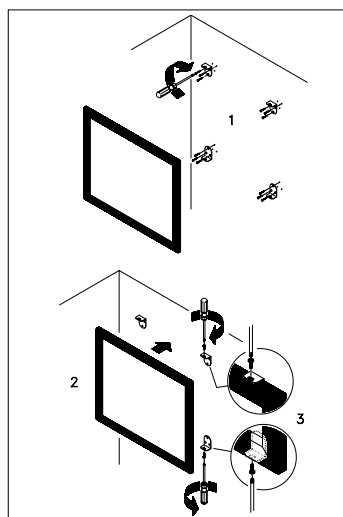

Leveres i 83 x 35 mm. aluminiumsprofiler. Leveres adskilt med samle anvisning.

Billedmål		White Flex	White Flex	Contrast Grey	Contrast Grey
B x H i cm	Tommer	Produkt nr .	Pris	Produkt nr .	Pris
120 x 67	54"	541207-WF		541207-CF	
140 x 79	63"	541408-WF		541408-CF	
180 x 101	79"	541810-WF		541810-CF	
200 x 112	90"	542011-WF		542011-CF	
240 x 135	108"	542414-WF		542414-CF	
260 x 146	118"	542615-WF		542615-CF	
300 x 168	136"	543017-WF		543017-CF	

Rammeskærmen (1 stk. skærm består af)

4 stk. profil til rammen med velcro, 1 stk. dug med velcro,

4 sæt beslag med skruer.

Tillæg: Wireophæng til CFM ramme pr. pl. DKK XXXX.

Monteringsvejledning.

1. Sæt rammen sammen
2. Læg rammen ned på et rent underlag så velcroen op mod dem selv
3. Tag lærredet med velcro og tryk den fast mod velcroen på enden af rammen.
4. De kan rulle lærredet på rammen og tjek at den er spændt jævn ud.

5. Nu kan rammelærredet monteres på væggen.
6. Mål op eller projekter et billede på væggen således de ved hvor skærmen skal hænge.
7. Monter de fire vinkler. Start evt. med de to nederste.
8. Stil dernæst rammen på vinklerne og afsæt mærker til de to øverste vinkler. Monter de to øverste vinkler.
9. Stil rammen på vinklerne. Start helst med at skrue de to skruer fast i toppen, skru dernæst de to nedersten skruer fast.